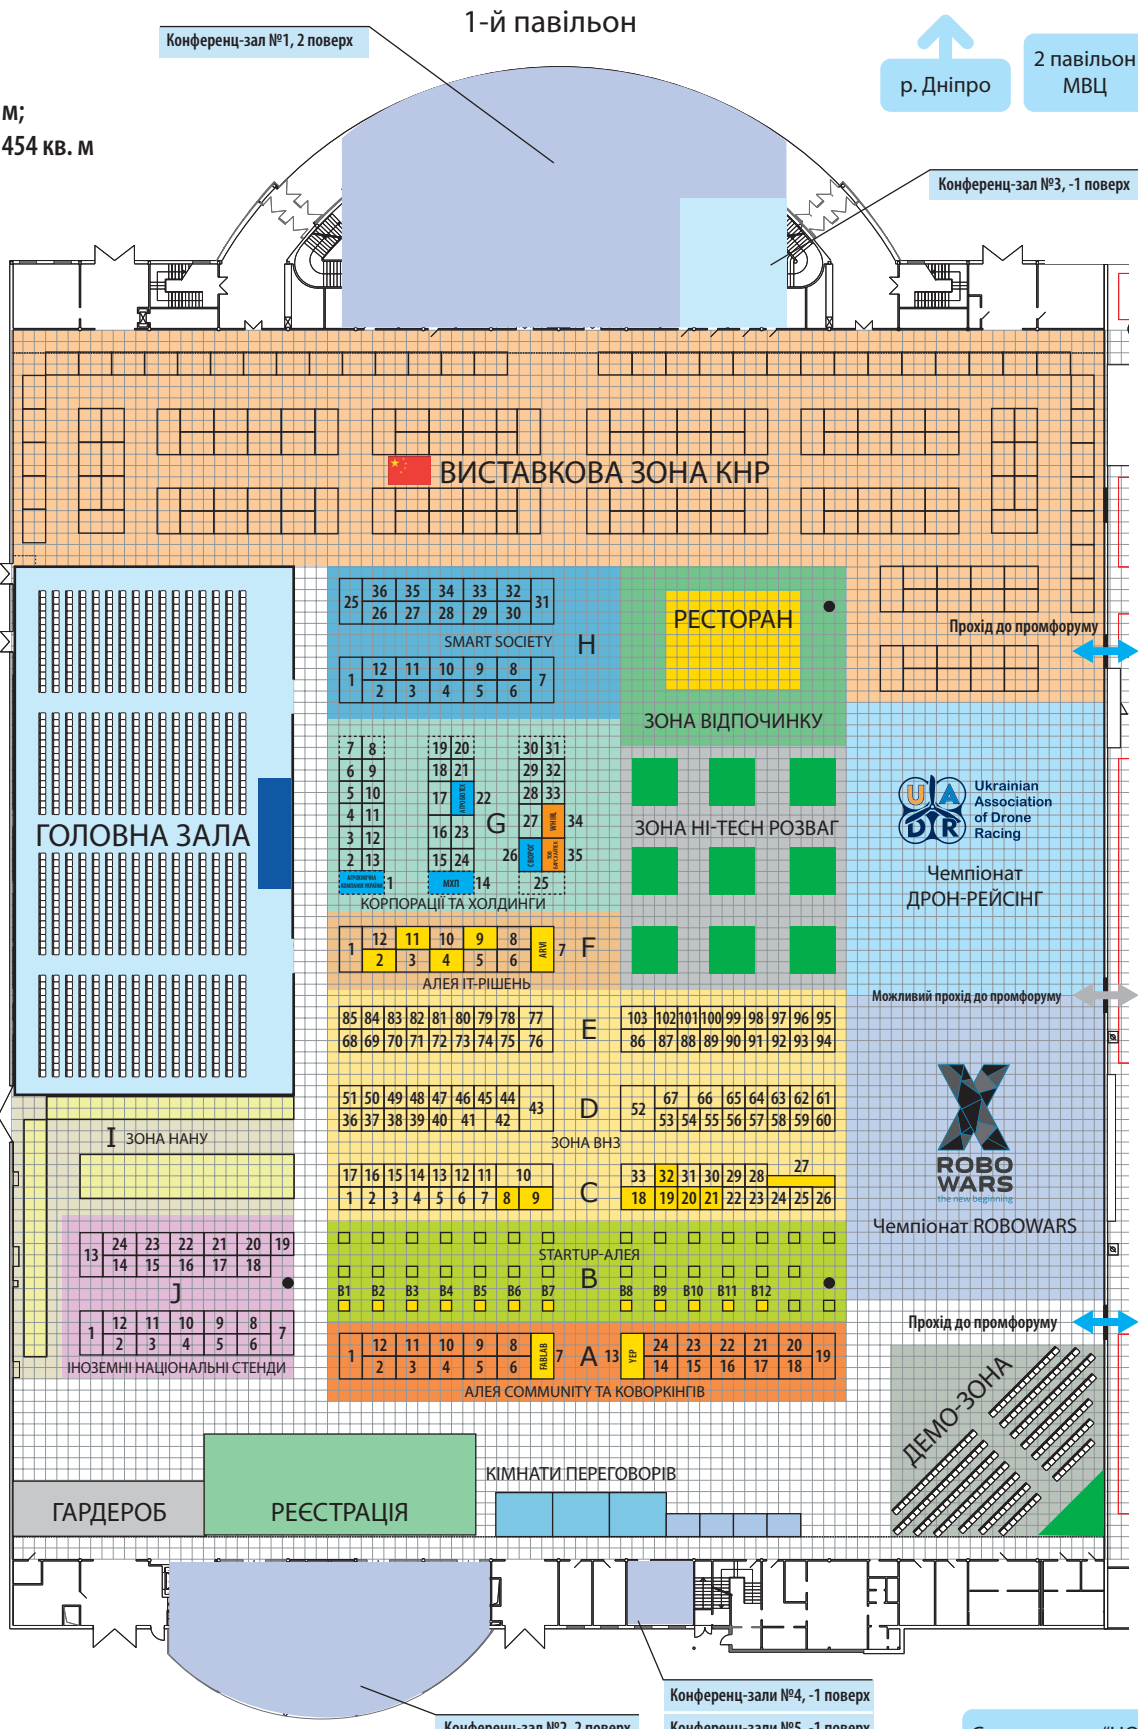

INNOVATION MARKET

ВИСТАВКА ІННОВАЦІЙ • STARTUP-ПРОЕКТИ ТА COMMUNITY • КОНФЕРЕНЦІЯ

(044) 206-87-17 | www.innovationmarket.com.ua | 1 павільон МВЦ

Експозиційна площа:
 1-й павільон - 10 564 кв. м;
 2-й та 3-й павільони - 17 454 кв. м

- A 7 - YEP! Incubators
- A 13 - Fablab Fabricator
- B1 - Water cloud
- B2 - BIOSens
- B3 - Just car
- B4 - Curious Reality
- B5 - Economics
- B6 - Worldwide Watchdog
- B7 - Pixel Planet Life
- B8 - TermWorm
- B9 - BBI (Beta Blocker Individual)
- B10 - Friendly Food
- B11 - Сумський державний університет
- B12 - "Львівська політехніка"
- C8 - Одеська національна академія харчових технологій
- C9 - ДВНЗ "КНЕУ ім.Вадима Гетьмана"
- C 18 - Національний університет "Львівська політехніка"
- C 19 - ОНУ імені І. І. Мечникова
- C20 - СНУ імені Лесі Українки
- C21 - Одеська національна академія харчових технологій
- C 27 - Сумський державний університет
- C 32 - Хмельницький національний університет
- F2 - Global Logic
- F4 - Basic Group
- F7 - ARVI Lab
- F9 - Softserve
- F11 - Luxoft
- G 34 - WHIRL
- G 35 - ТОВ БАРС ХАЙТЕК

М Лівобережна

Вхід 1-С

Супермаркет "НОВУС"