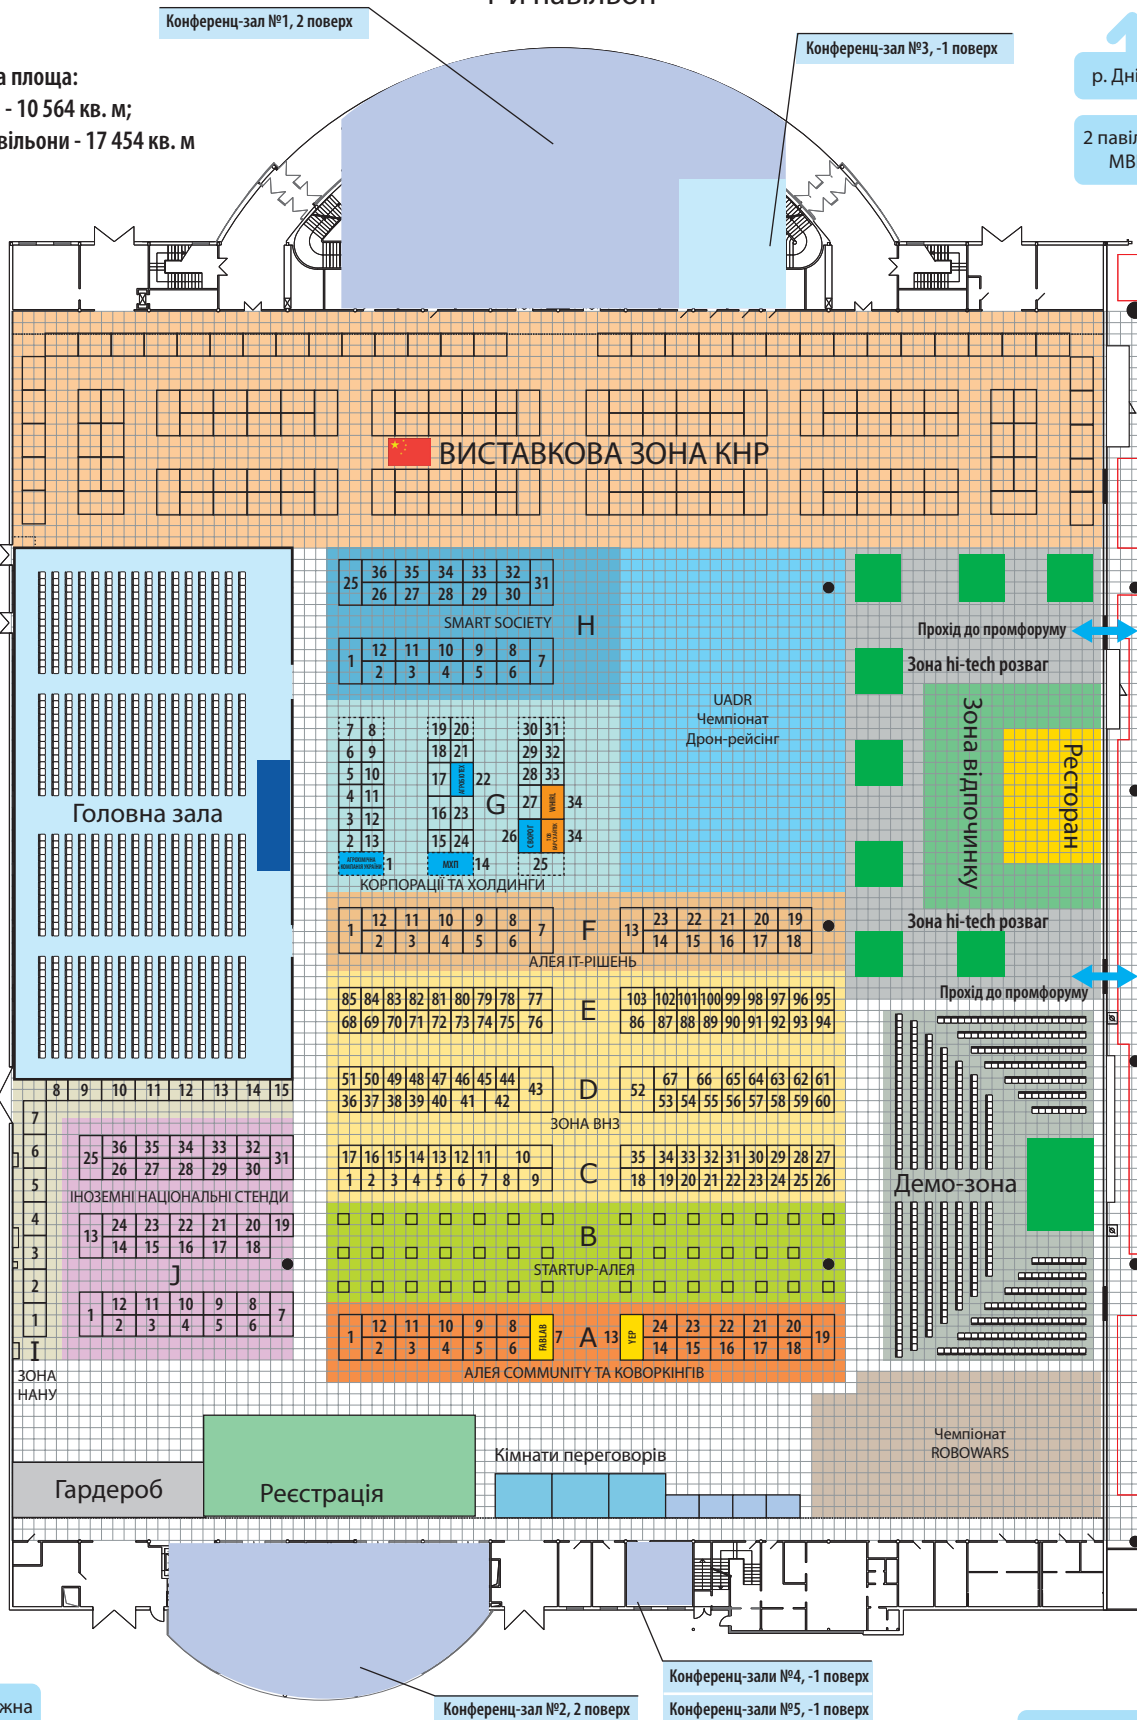

## 1-й павільон

Експозиційна площа:

1-й павільон - 10 564 кв. м;

2-й та 3-й павільони - 17 454 кв. м

р. Дніпро

2 павільон  
МВЦ

Броварський проспект

Лівобережна

Вхід 1-С

Супермаркет "НОВУС"